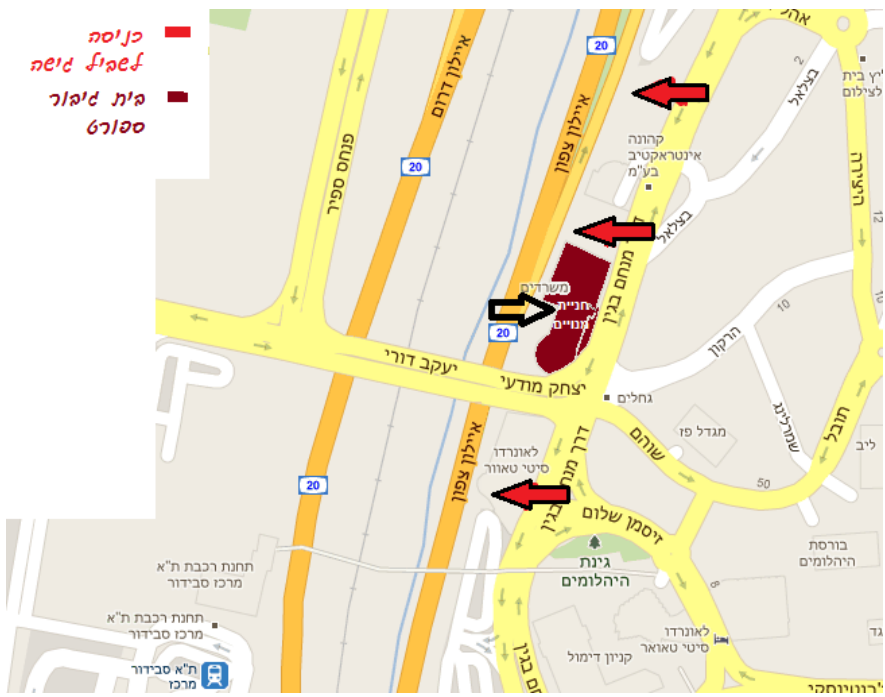

מבקרות יקרה,

ברוך בואך ל"נירוקליניק" סניף רמת-גן. הקליניקה ממוקמת ברחוב דרך מנחם בגין 7 רמת גן, בנין "גיבור ספורט" קומה 12.

לרשותנו ארבעה מקומות חניה (מיקומן יפורט בהמשך) עבור אורחינו בחניון המנויים של בית גיבור ספורט. אנו נמסור את שמכם מראש לשומר הנמצא בכניסה לחניון.

במידה ואף אחת מחניות אלו אינה פנויה, יש לצאת מחניון המנויים ולחנות באחד החניונים הציבוריים הסמוכים.

ההגעה אל החניון עצמו אפשרית הן מכיוון צפון והן מכיוון דרום של דרך מנחם בגין. אם הנכם מגיעים מדרום, יש לפנות לחניה של מלון "לאונרדו סיטי טאוור" ולהמשיך עם כביש הגישה עד לחניון מנויים בלבד (השני מימין). אם הינכם מגיעים מצפון, יש לפנות מדרך מנחם בגין לחניה של בנין רוגובין-תדהר ולאחר הפניה לפנות שמאלה לכיוון החניון של "גיבור ספורט" – חניון למנויים בלבד.

איך מגיעים למעלית במידה וחניתם ב- 359: לכו שמאלה לכיוון מספרי חניה עולים, לאחר שעברתם את חניה 363 פנו שמאלה אל המעבר, ושוב שמאלה אחרי 377. לכו בכיוון המספרים העולים, ובין חניה מספר 393 ל-394 תמצאו את הדלת למעלית המובילה לקומת הלובי של הבניין. אם חניה 359 תפוסה המשיכו עד לחניות המסומנות במספרים 369 ו-370 שגם הן חניות המיועדות לאורחי נירוקליניק. אם גם חניות אלו תפוסות, אנא המשיכו לחניון 2- לחניה 527.

איך מגיעים למעלית במידה וחניתם ב- 369 או 370: המשיכו עם הכביש המתעקל לכיוון המספרים העולים ובין חניה מספר 393 ל-394 תמצאו את הדלת למעלית המובילה לקומת הלובי של הבניין.

לאחר שעליתם במעלית לקומת הלובי של בניין "גיבור ספורט" צאו אל הלובי ומימינכם תמצאו מעליות נוספות, במעליות אלו היכנסו אל הקרובות ביותר, המובילות לקומה 12.