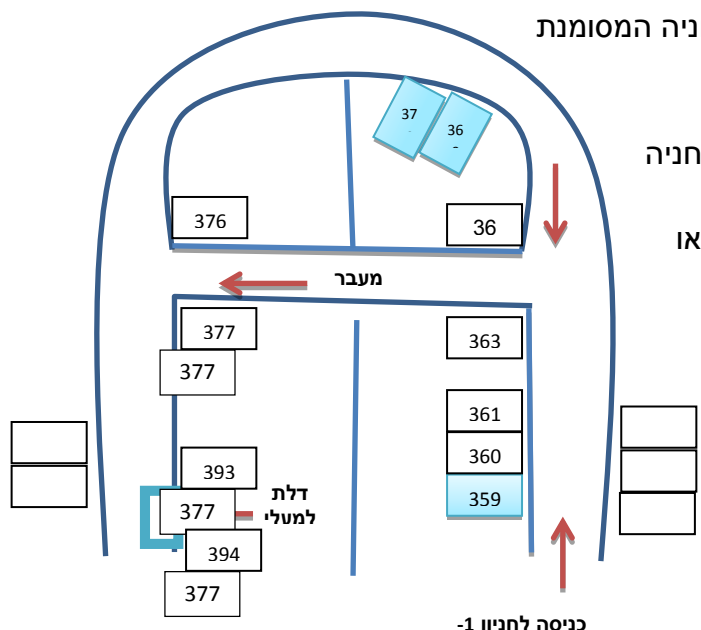

מבקרות יקרה,

ברוך בואך ל"נירוקליניק" סניף רמת-גן. הקליניקה ממוקמת ברחוב דרך מנחם בגין 7 רמת גן, בנין "גיבור ספורט" קומה 12.

לרשותנו ארבעה מקומות חניה (מיקומן יפורט בהמשך) עבור אורחינו בחניון המנויים של בית גיבור ספורט. אנו נמסור את שמכם מראש לשומר הנמצא בכניסה לחניון.

במידה ואף אחת מחניות אלו אינה פנויה, יש לצאת מחניון המנויים ולחנות באחד החניונים הציבוריים הסמוכים.

ההגעה אל החניון עצמו אפשרית הן מכיוון צפון והן מכיוון דרום של דרך מנחם בגין. אם הנכם מגיעים מדרום, יש לפנות לחניה של מלון "לאונרדו סיטי טאוור" ולהמשיך עם כביש הגישה עד לחניון מנויים בלבד (השני מימין). אם הינכם מגיעים מצפון, יש לפנות מדרך מנחם בגין לחניה של בנין רוגובין-תדהר ולאחר הפניה לפנות שמאלה לכיוון החניון של "גיבור ספורט" – חניון למנויים בלבד.

איך מגיעים למעלית במידה וחניתם ב- 359: לכו שמאלה לכיוון מספרי חניה עולים, לאחר שעברתם את חניה 363 פנו שמאלה אל המעבר, ושוב שמאלה אחרי 377. לכו בכיוון המספרים העולים, ובין חניה מספר 393 ל-394 תמצאו את הדלת למעלית המובילה לקומת הלובי של הבניין. אם חניה 359 תפוסה המשיכו עד לחניות המסומנות במספרים 369 ו-370 שגם הן חניות המיועדות לאורחי נירוקליניק. אם גם חניות אלו תפוסות, אנא המשיכו לחניון 2- לחניה 527.

איך מגיעים למעלית במידה וחניתם ב- 369 או 370: המשיכו עם הכביש המתעקל לכיוון המספרים העולים ובין חניה מספר 393 ל-394 תמצאו את הדלת למעלית המובילה לקומת הלובי של הבניין.

לאחר שעליתם במעלית לקומת הלובי של בניין "גיבור ספורט" צאו אל הלובי ומימינכם תמצאו מעליות נוספות, במעליות אלו היכנסו אל הקרובות ביותר, המובילות לקומה 12.